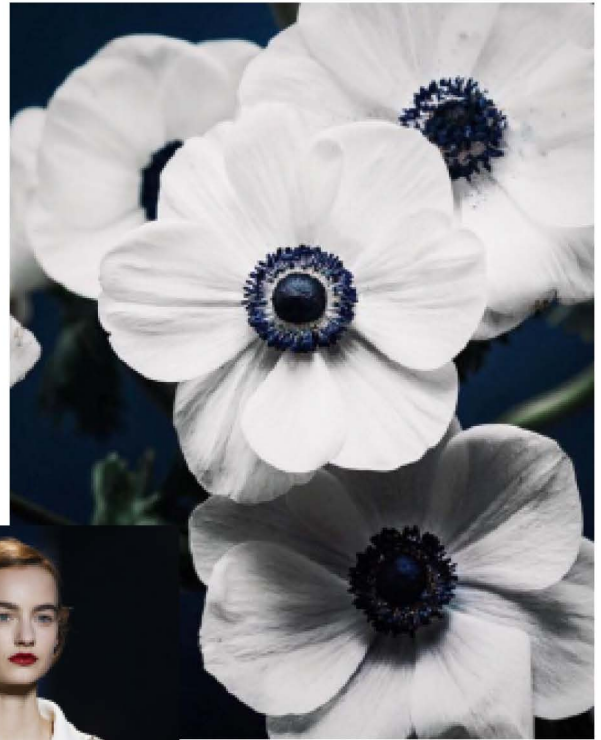

Anemone

PROJECT OFFICE

CÔNG SỞ

ANEMONE

Lấy ý tưởng từ loài hoa Anemone , loài hoa chỉ nở vào mùa xuân , và tượng trưng cho tình yêu không phai nhạt

STYLE

FABRIC

MOOD BOARD