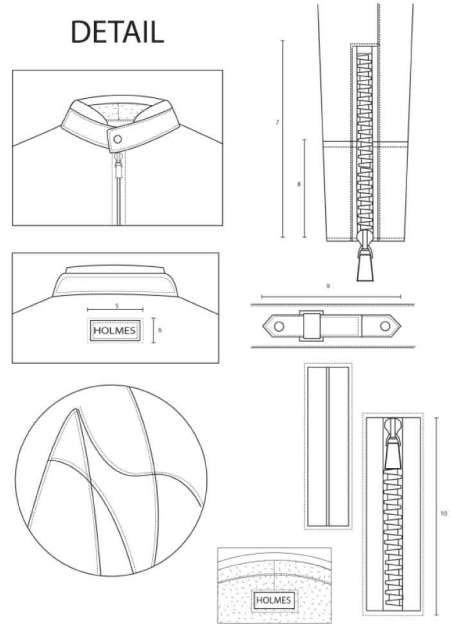

Project Sporty

CHU DE

lấy tưởng từ hình con
sóng biển

| BIKE JACKET | | | |
|-------------|--------|----------|---------|
| NAME : | HOLMES | SEASON : | spring |
| STYLE : | 004037 | DATE : | 19.9.17 |

DETAIL

DETAIL

MESURES

| STT | CM |
|-----|----|
| 1 | 20 |
| 2 | 57 |
| 3 | 44 |
| 4 | 40 |
| 5 | 8 |
| 6 | 4 |
| 7 | 17 |
| 8 | 10 |
| 9 | 15 |
| 10 | 12 |
| 11 | 60 |

| | |
|----|----|
| 12 | 8 |
| 13 | 5 |
| 14 | 15 |
| 15 | 12 |
| 16 | 13 |
| 17 | 17 |
| 18 | |
| 19 | |
| 20 | |
| 21 | |