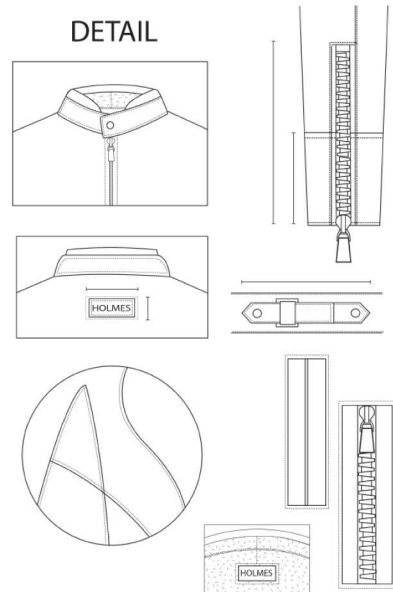

BIKE JACKET			
NAME :	HOLMES	SEASON :	spring
STYLE :	004037	DATE :	19.9.17

DETAIL

BIKE JACKET			
NAME :	HOLMES	SEASON :	spring
STYLE :	004037	DATE :	19.9.17

DETAIL

COLORS

BIKE JACKET			
NAME :	HOLMES	SEASON :	spring
STYLE :	004037	DATE :	19.9.17

DETAIL