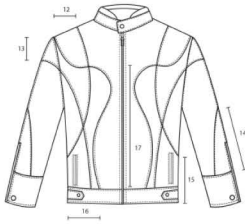

Project Sporty

CHU DE

lấy tưởng từ hình con
sóng biển

| BIKE JACKET | | | |
|-------------|--------|----------|---------|
| NAME : | HOLMES | SEASON : | spring |
| STYLE : | 004037 | DATE : | 19.9.17 |

DETAIL

| BIKE JACKET | | | |
|-------------|--------|----------|---------|
| NAME : | HOLMES | SEASON : | spring |
| STYLE : | 004037 | DATE : | 19.9.17 |

DETAIL

COLORS

| BIKE JACKET | | | |
|-------------|--------|----------|---------|
| NAME : | HOLMES | SEASON : | spring |
| STYLE : | 004037 | DATE : | 19.9.17 |

DETAIL

MESURES

| STT | CM |
|-----|----|
| 1 | 20 |
| 2 | 57 |
| 3 | 44 |
| 4 | 40 |
| 5 | 8 |
| 6 | 4 |
| 7 | 17 |
| 8 | 10 |
| 9 | 15 |
| 10 | 12 |
| 11 | 60 |

| | |
|----|----|
| 12 | 8 |
| 13 | 5 |
| 14 | 15 |
| 15 | 12 |
| 16 | 13 |
| 17 | 17 |
| 18 | |
| 19 | |
| 20 | |
| 21 | |