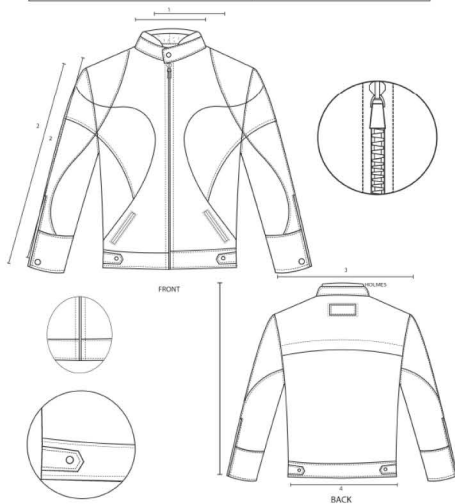

Project Sporty

CHU DE

lấy tưởng từ hình con
sóng biển

| BIKE JACKET | | | |
|-------------|--------|----------|---------|
| NAME : | HOLMES | SEASON : | spring |
| STYLE : | 004037 | DATE : | 19.9.17 |

DETAIL

| BIKE JACKET | | | |
|-------------|--------|----------|---------|
| NAME : | HOLMES | SEASON : | spring |
| STYLE : | 004037 | DATE : | 19.9.17 |

DETAIL

COLORS

| BIKE JACKET | | | |
|-------------|--------|----------|---------|
| NAME : | HOLMES | SEASON : | spring |
| STYLE : | 004037 | DATE : | 19.9.17 |

DETAIL

MESURES

| STT | CM |
|-----|----|
| 1 | 20 |
| 2 | 57 |
| 3 | 44 |
| 4 | 40 |
| 5 | 8 |
| 6 | 4 |
| 7 | 17 |
| 8 | 10 |
| 9 | 15 |
| 10 | 12 |
| 11 | 60 |

| | |
|----|----|
| 12 | 8 |
| 13 | 5 |
| 14 | 15 |
| 15 | 12 |
| 16 | 13 |
| 17 | 17 |
| 18 | |
| 19 | |
| 20 | |
| 21 | |